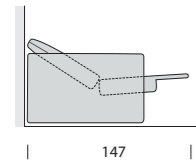

DEEP REAL

Bracciolo 24/19

DEEP REAL HIT

Bracciolo 10

POSSIBILITÀ POSSIBILITIES

Sistema relax 0-Wall elettrico aperto
/ Open electric 0-Wall relaxation system

Sistema relax 0-Wall elettrico aperto
/ Open electric 0-Wall relaxation system

Poltrona
BR24 L 118 P 105 H 97
BR19 L 108 P 105 H 97
HIT • L 90 P 105 H 97
- Relax

Divano
BR24 L 188 P 105 H 97
BR19 L 178 P 105 H 97
HIT • L 160 P 105 H 97

Divano
BR24 L 208 P 105 H 97
BR19 L 198 P 105 H 97
HIT • L 180 P 105 H 97