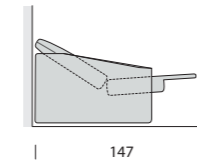

DEEP REAL

Bracciolo 24/19

DEEP REAL HIT

Bracciolo 10

POSSIBILITÀ POSSIBILITIES

Sistema relax 0-Wall elettrico aperto
/ Open electric 0-Wall relaxation system

Sistema relax 0-Wall elettrico aperto
/ Open electric 0-Wall relaxation system

Poltrona
BR24 L 118 P 105 H 97
BR19 L 108 P 105 H 97
HIT • L 90 P 105 H 97
- Relax

Divano
BR24 L 188 P 105 H 97
BR19 L 178 P 105 H 97
HIT • L 160 P 105 H 97

Divano
BR24 L 208 P 105 H 97
BR19 L 198 P 105 H 97
HIT • L 180 P 105 H 97