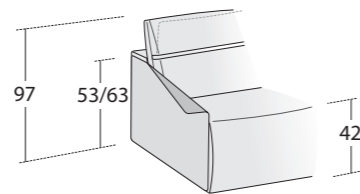

DEEP REAL

Bracciolo 24/19

DEEP REAL HIT

Bracciolo 10

POSSIBILITÀ POSSIBILITIES

Sistema relax 0-Wall elettrico aperto
/ Open electric 0-Wall relaxation system

Sistema relax 0-Wall elettrico aperto
/ Open electric 0-Wall relaxation system