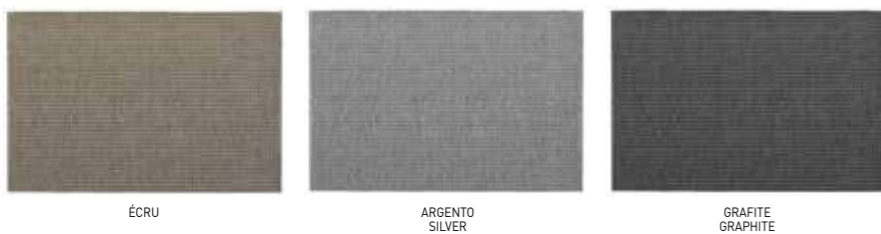

JERSEY Minotti Studio design